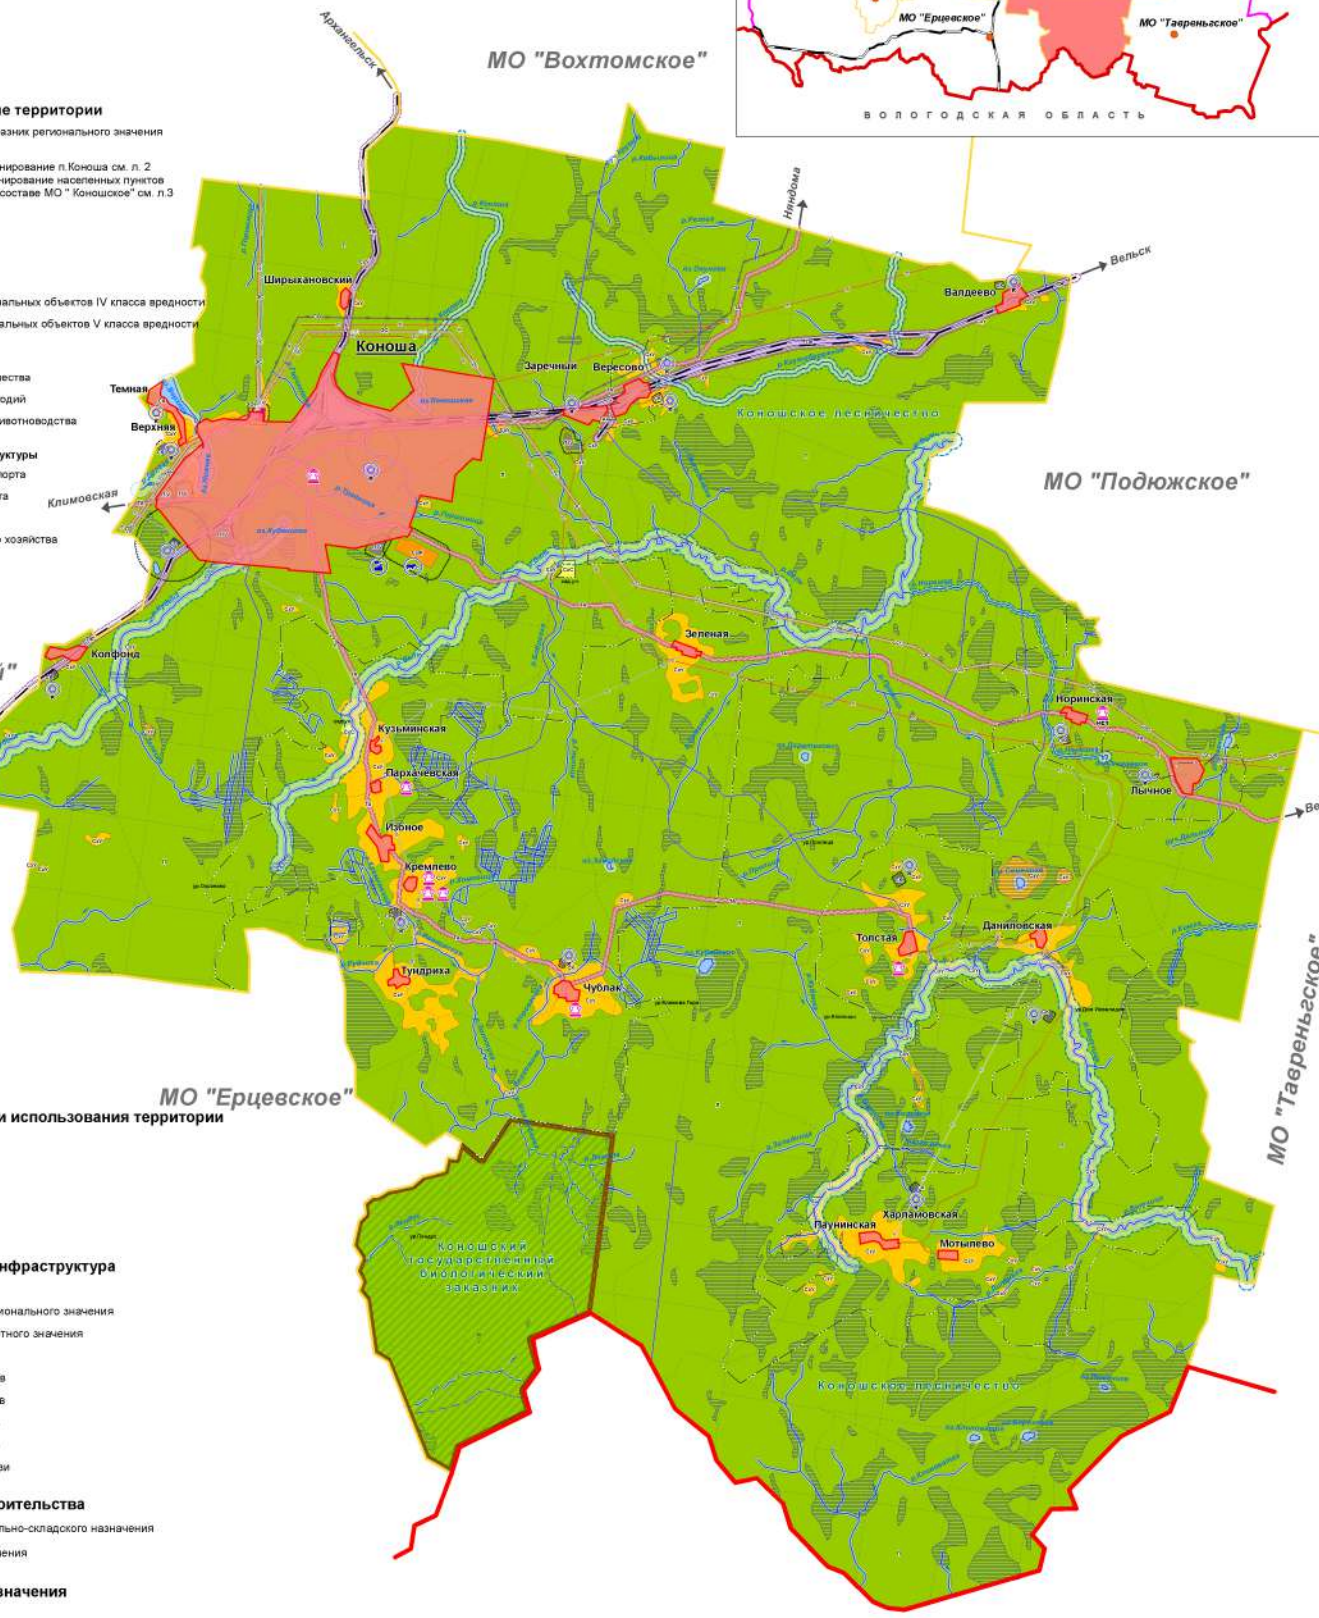

Правила землепользования и застройки МО "Коношское" Коношского муниципального района Архангельской области

01.12.2016