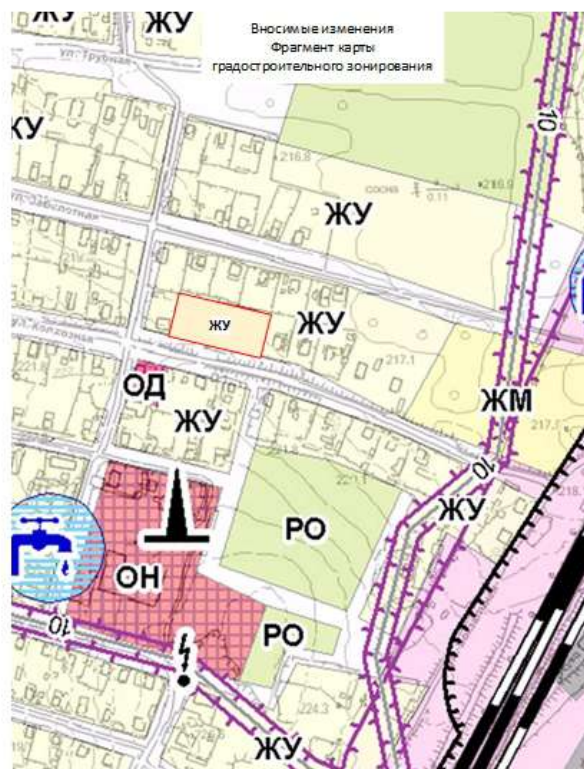

Об изменении территориальной зоны по ул.Колхозной в кадастровом квартале 29:06:120107 рп.Коноша

Масштаб 1:5000

Условные обозначения:

 — Границы территории в пределах которой изменяются границы территориальной зоны