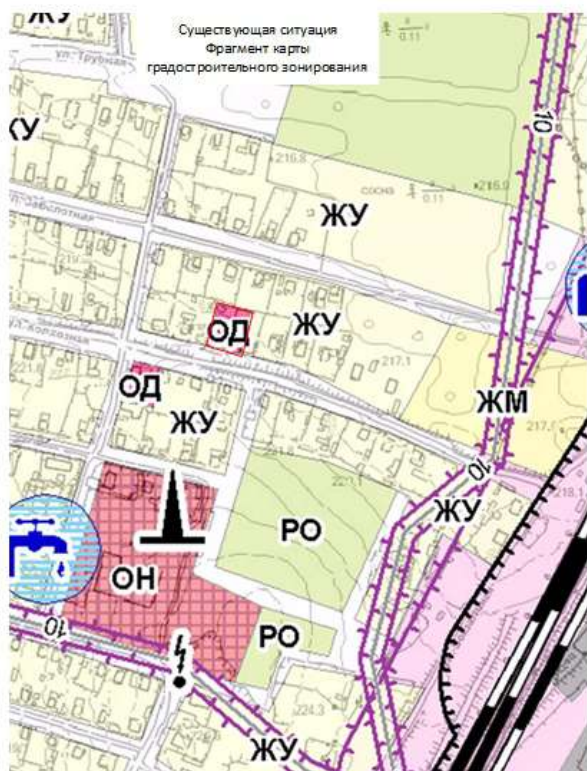

Об изменении территориальной зоны по ул.Колхозной в кадастровом квартале 29:06:120107 рп.Коноша

Масштаб 1:5000

Условные обозначения:

 — Границы территории в пределах которой изменяются границы территориальной зоны