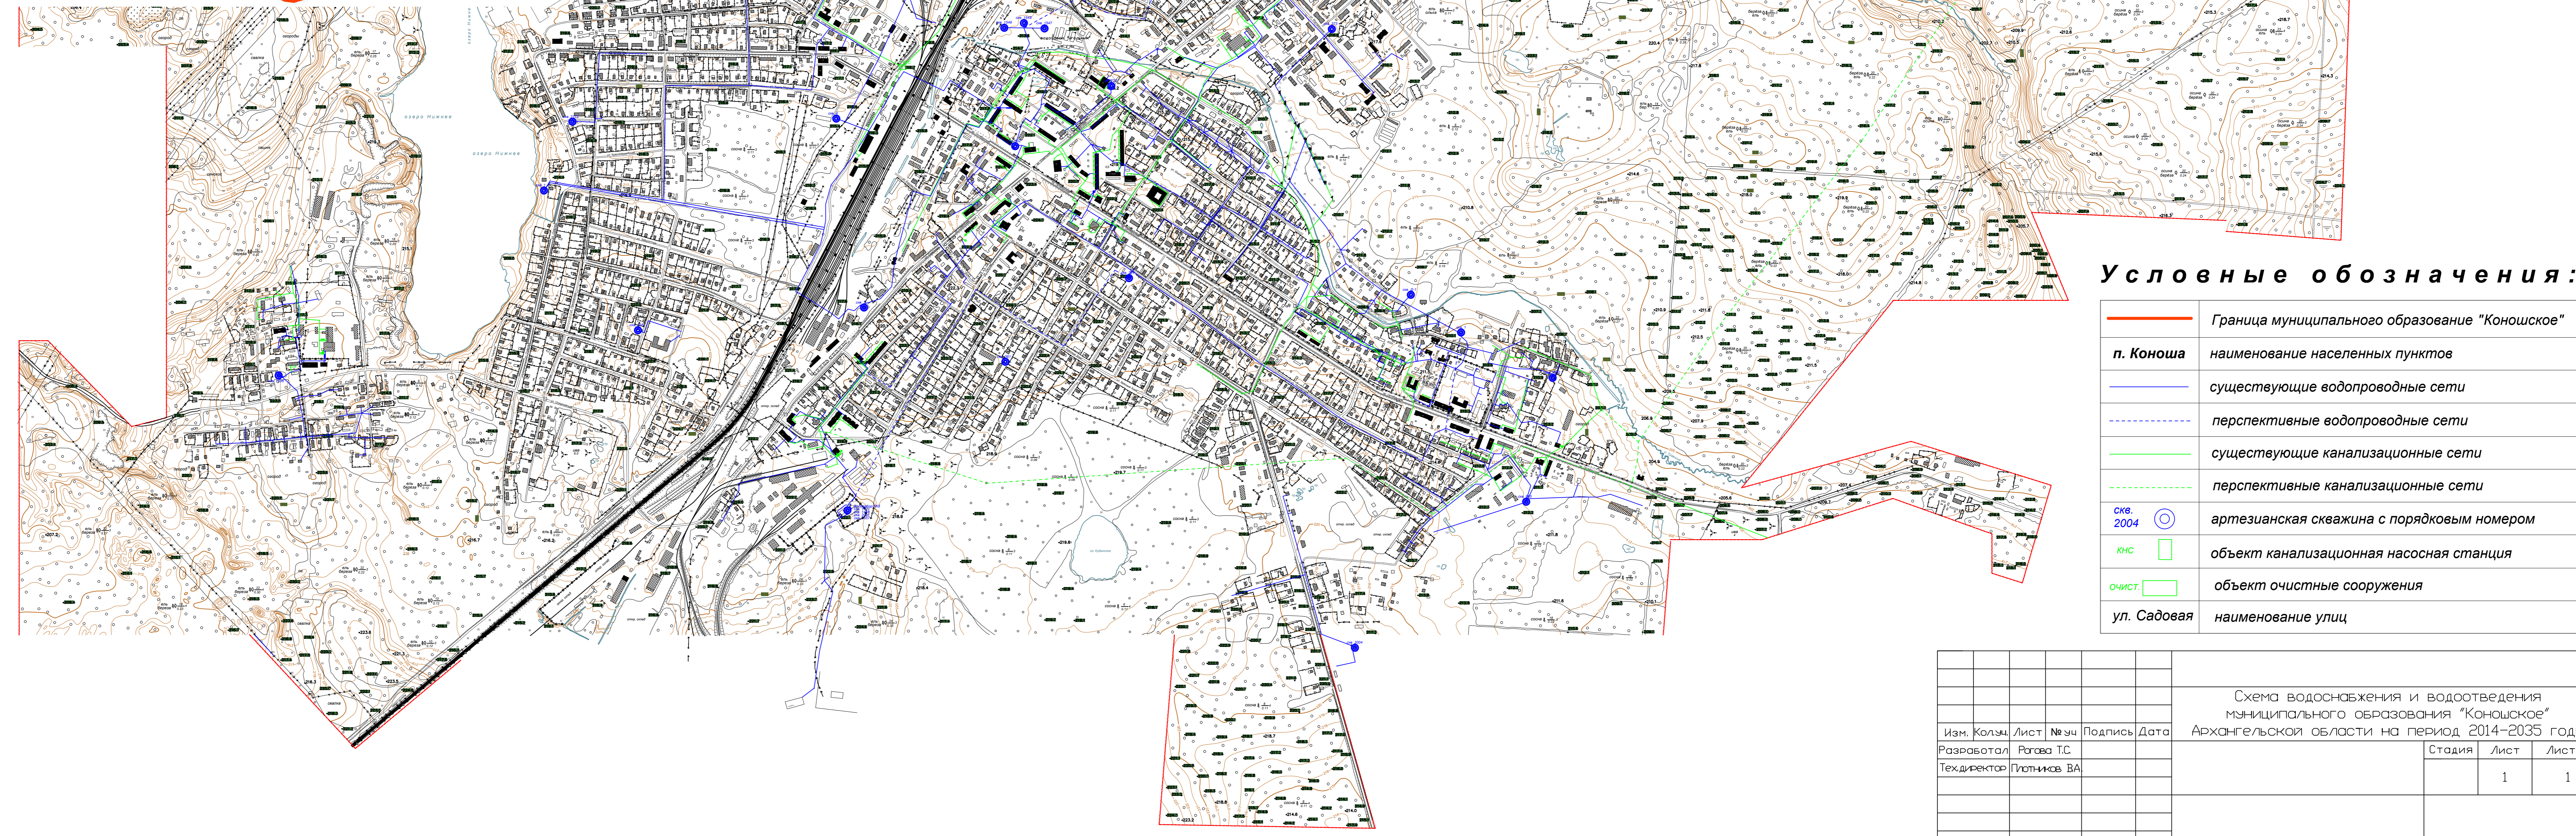

## Границы МО "Коношское"

## Схемы водоснабжения и водоотведения в р.п. Коноша

Вологодская область

**МО "КОНОШСКОЕ"**

МО "Вохтомское"

МО "Подюжское"

МО "Мирный"

МО "Ерцеевское"

МО "Таерентьское"

### Условные обозначения:

	Граница муниципального образования "Коношское"
	п. Коноша наименование населенных пунктов
	существующие водопроводные сети
	перспективные водопроводные сети
	существующие канализационные сети
	перспективные канализационные сети
	артезианская скважина с порядковым номером
	объект канализационная насосная станция
	объект очистные сооружения
	ул. Садовая наименование улиц